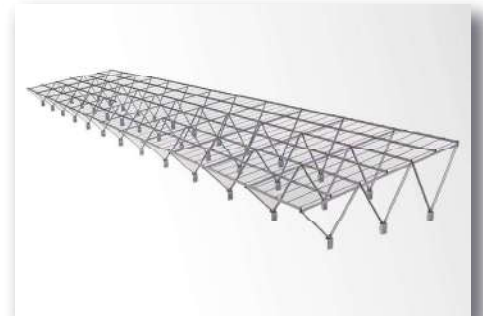

**E-Line A-A**

**E-Line BR**

**M-FIX**

Askı sistemleri kaplama türüne göre Pregalvaniz, sıcak daldırma ve boyalı tiplerde 2mm ile 6mm arası kalınlıklarda üretilebilmektedir. Üretiminde kaynak işlemi gerektiren tüm askılar sıcak daldırma kaplamalı olarak üretilmektedir. Ayrıca ihtiyaca göre özel askı sistemleri ve şaft askıları da tasarlanarak şantiyelerin ihtiyaçlarına göre çözümler üretilebilmektedir.

**E-Line RSP**

**E-Line Solar**

**E-Line Sismik**

**E-Line MBR-SS**

Kolay ve Hızlı Montaj

Yüksek Taşıma Kapasitesi

Esnek Uygulama İmkânı

Güvenlik ve Dayanıklılık