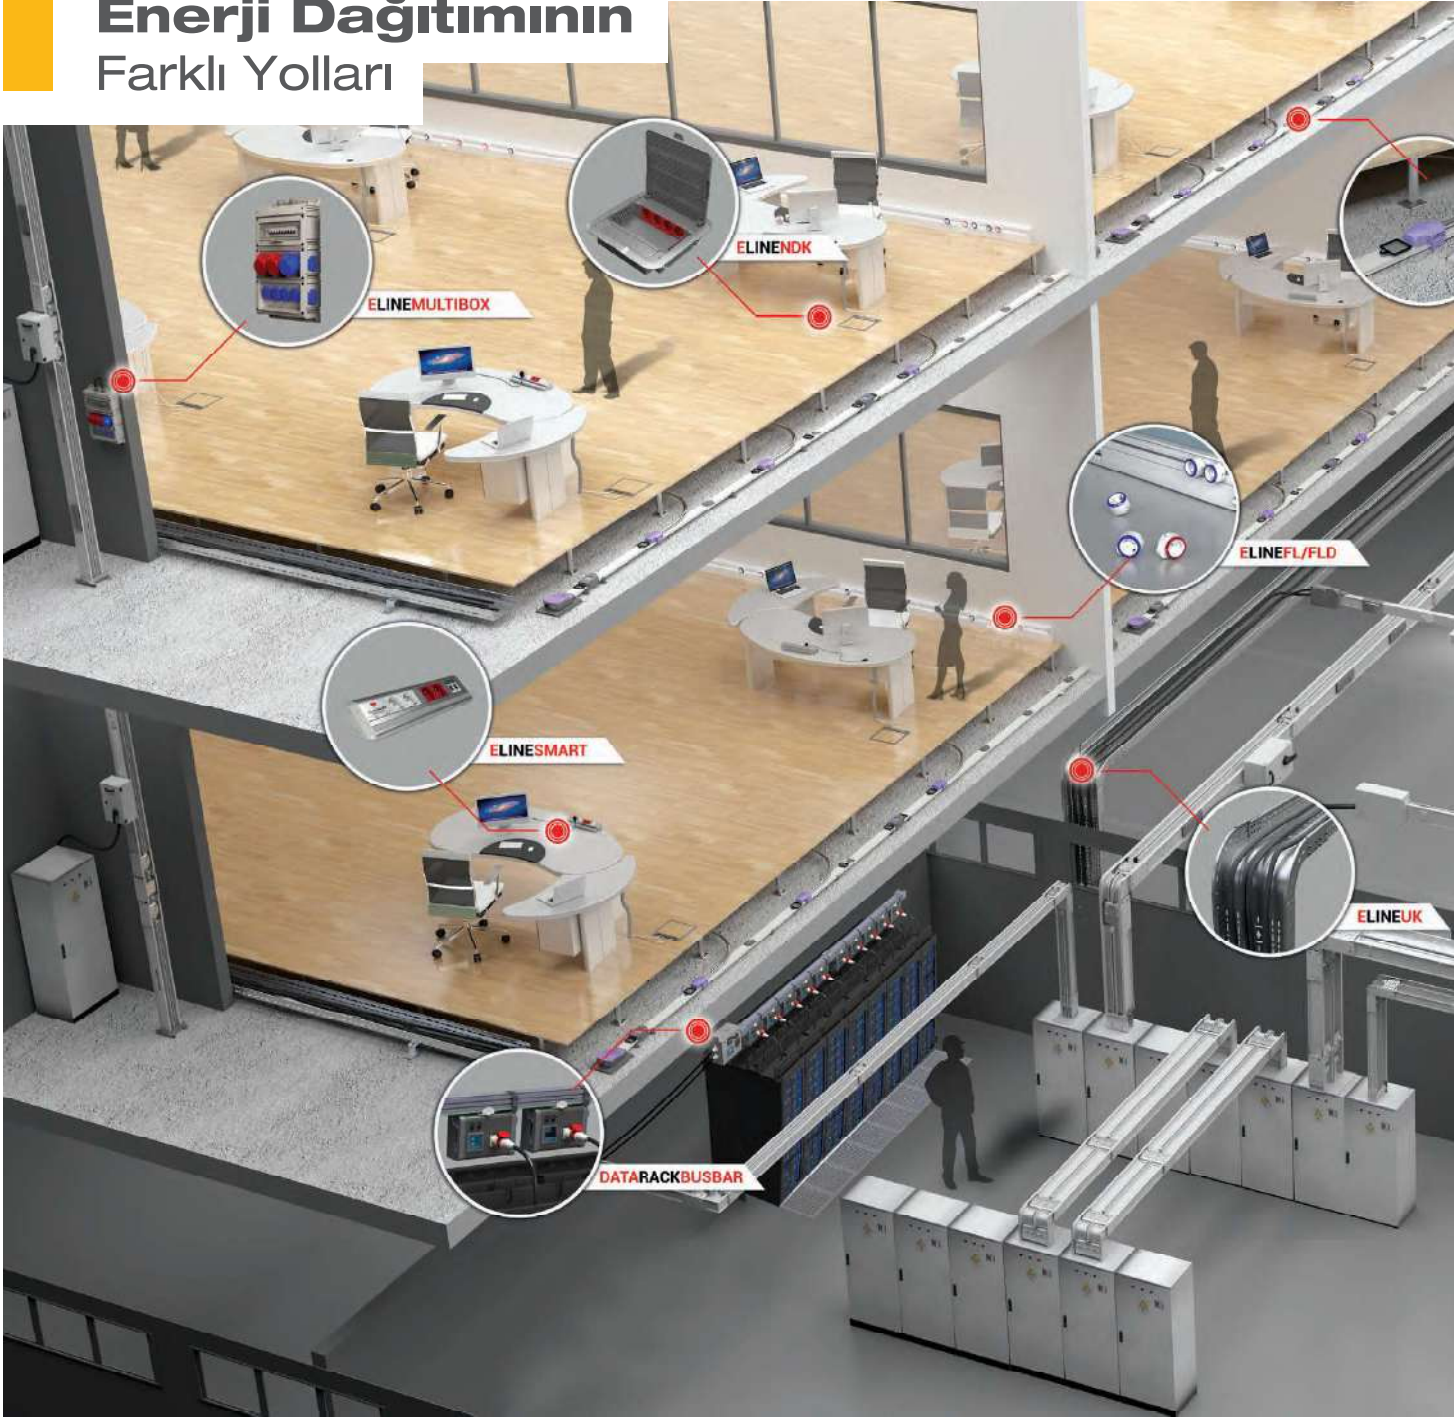

Enerji Dağıtımının Farklı Yolları

BUSBAR SİSTEMLERİNİ TERCİH ETMENİZ İÇİN 5 GÜÇLÜ NEDEN!

1

Yangın Dayanımı

1000 °C sıcaklıkta 3 saat boyunca çalışabilirlik dayanımı sunar.

2

Kısa Devre Dayanımı

Busbar sistemlerinin kısa devre dinamik dayanımları çok yüksektir.