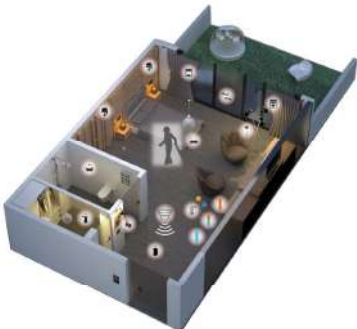

Karşılama Senaryosu

- ✓ Konuklar odada olduğu sürece aydınlatma HVAC, gölgeleme, priz kullanımına izin verilir.